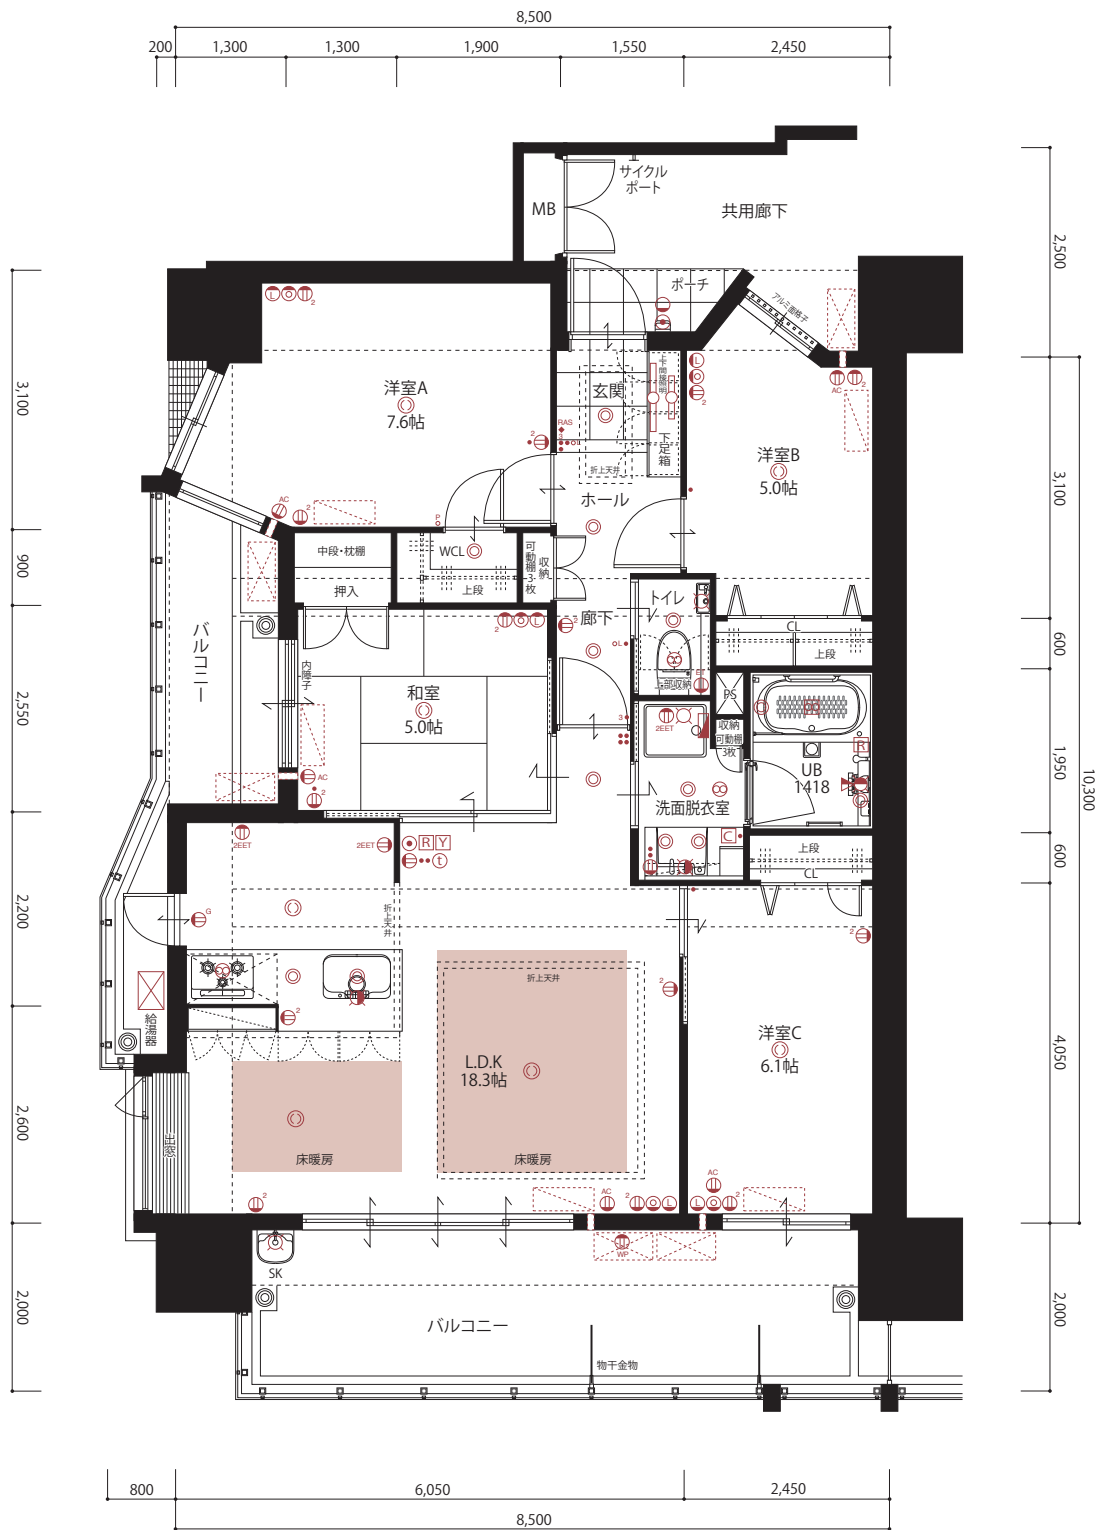

B TYPE

4LDK

専有面積 / 87.44㎡ (26.45坪)
バルコニー面積 / 22.98㎡ (6.95坪)
ポーチ面積 / 1.65㎡ (0.49坪)

合計面積 /
112.07㎡ (33.90坪)

13F	D	E
12F	A	B C
11F	A	B C
10F	A	B C
9F	A	B C
8F	A	B C
7F	A	B C
6F	A	B C
5F	A	B C
4F	A	B C
3F	A	B C
2F	A1	B C1
1F	Parking	Entrance

暮らしに豊かな彩りを添えてくれる、バルコニーからの眺望。
和室を開放すれば23帖超の大空間が誕生。

対面キッチンからバルコニー越しの景色を望めば、自然に会話も弾むゆりのキッチンワーク。
落ち着いた和の空間は、家族がくつろぐ団らの場としてはもちろん、
ゲストルームとしてもおすすめです。

設備記号凡例

○ 引掛シーリング	○ ダウンライト	○ シーリングライト	○ ブラケット 照明	Ⓜ² 2口コンセント	Ⓜ¹ アース付1口コンセント
Ⓜ² アース付2口コンセント	Ⓜ¹ アース付1口コンセント(エアコン用)	○ スイッチ	Ⓜ¹ アース付コンセント(防水型)	Ⓜ³ マルチメディアコンセント (LAN対応・TV・TEL:2口コンセント)	Ⓜ¹ ガス感知器警報機用コンセント
○ インターホン	○ スイッチ	◆RAS 人感センサースイッチ	Ⓜ¹ パイロットスイッチ	Ⓜ¹ 確認表示灯内蔵スイッチ	Ⓜ¹ 電話アウトレット(入線済)
○ 混合水栓	○ 給水栓	▲ シャワー	Ⓜ¹ 24時間換気乾燥 温床暖房機コントローラー	Ⓜ¹ 給湯リモコン	Ⓜ¹ 床暖房コントローラー
Ⓜ¹ 浴室24時間換気乾燥 温床暖房機	Ⓜ¹ 天井換気扇・換気グリル	Ⓜ¹ 分電盤	Ⓜ¹ 給湯器	Ⓜ¹ エアコン設置可能位置	Ⓜ¹ エアコン室外機置場
■ ガス温水式床暖房範囲	Ⓜ¹ スリッパ	Ⓜ¹ スロップシंक